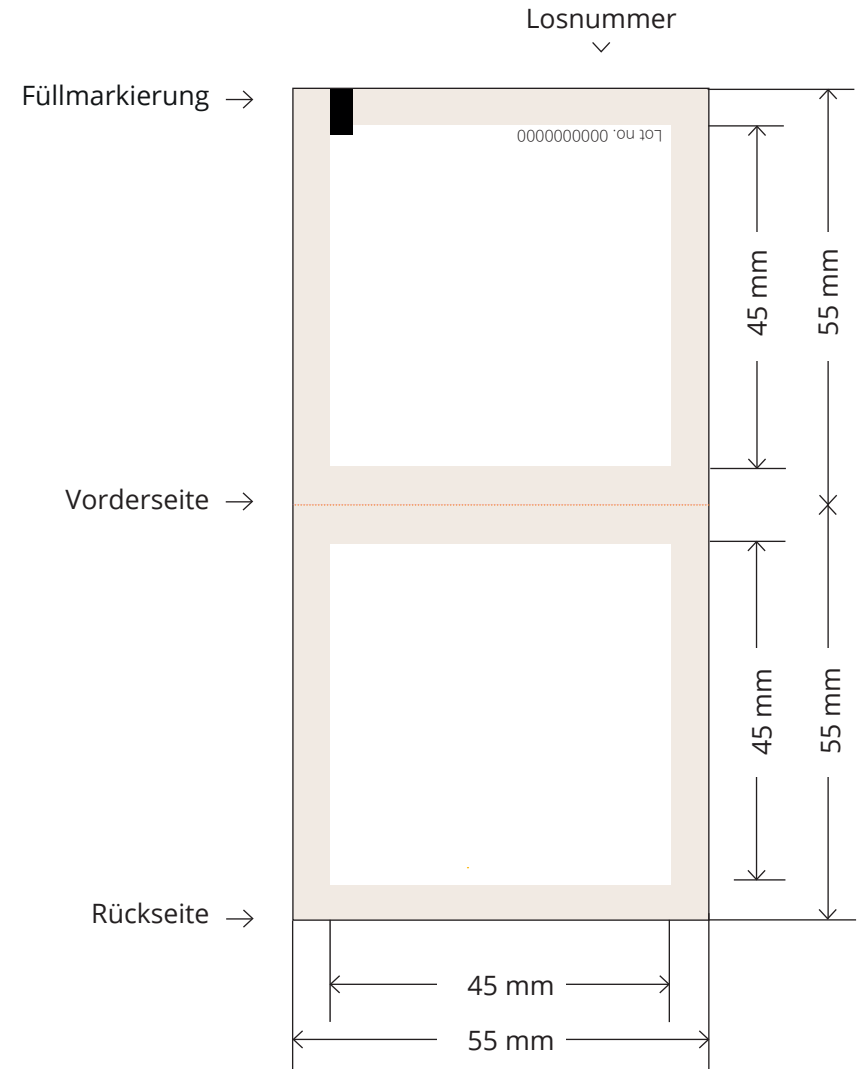

# Samentütchen 55 x 55 mm

CMYK von PMS Farben

5 mm Ablauf, bitte kein Druck platzieren

Endformat 55 x 55 mm

 Beschnittzugabe

 Falzlinie

 Schnittlinie

## Samentütchen 55 x 55 mm

Benötigen Sie Hilfe? Wir helfen Ihnen gerne weiter.  
+49 (0) 3222 1094570 oder [info@greengiving.de](mailto:info@greengiving.de)