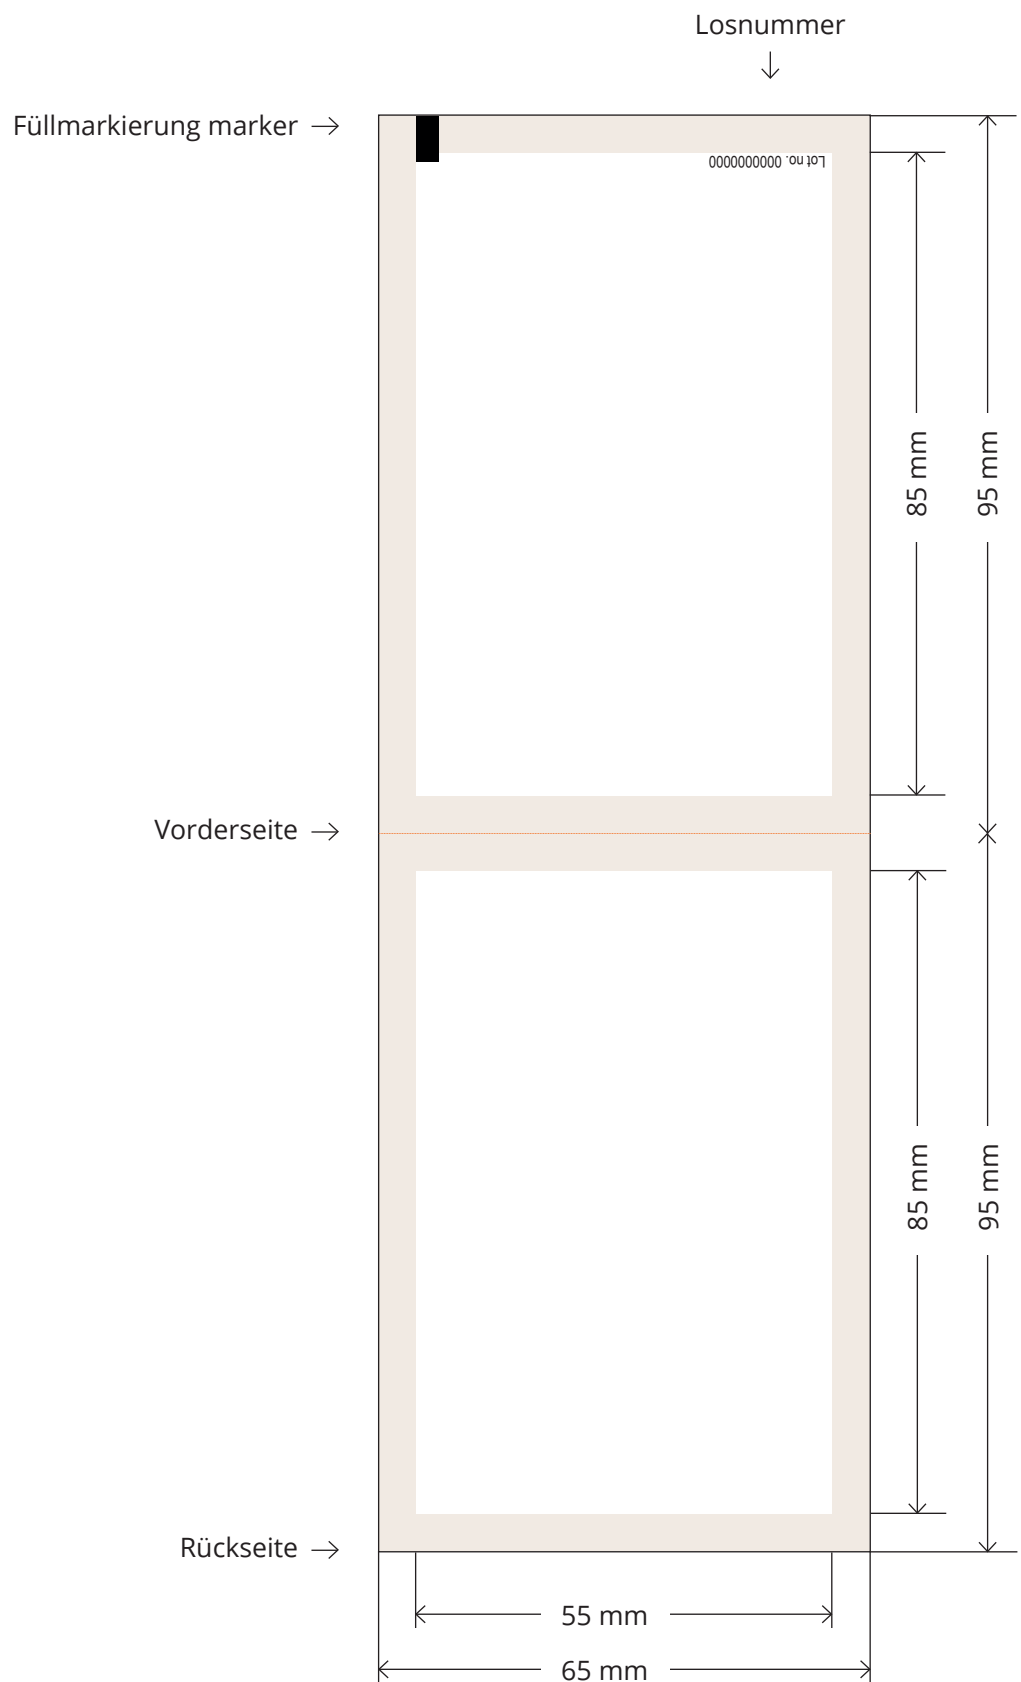

Samentütchen 65 x 95 mm

CMYK von PMS Farben

5 mm Ablauf, bitte kein Druck platzieren

Endformat 65 x 95 mm

■ Beschnittzugabe

— Falzlinie

— Schnittlinie

Samentütchen 65 x 95 mm